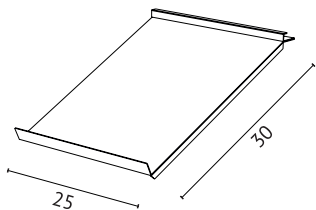

TABLAR SCHMAL

Metall, pulverbeschichtet
verschiedene Farben

€ 32,00