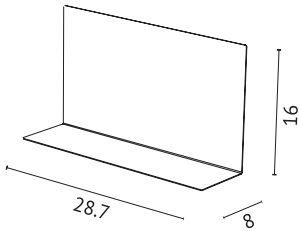

StudioMok

www.studiomok.de

PREISLISTE – SYSTEM 248

BOX

Multiplex, melaminbeschichtet weiß
oder grau, Magnete

€ 119,00

BUCHSTÜTZE

Metall, pulverbeschichtet
verschiedene Farben