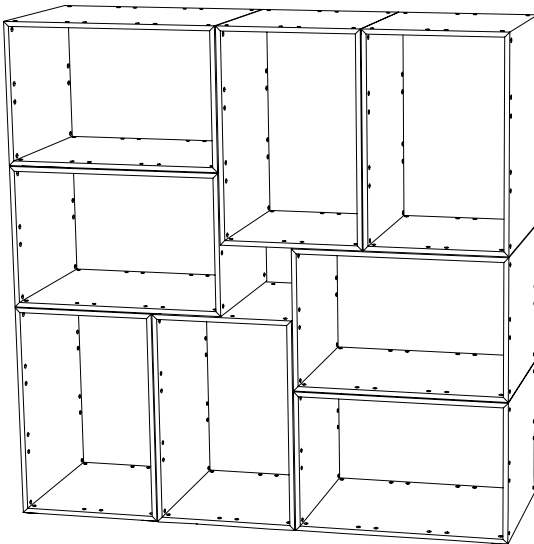

8 Boxen

Setpreis: € 858,00

regulärer Preis: € 952,00

StudioMok

www.studiomok.de

EBENFALLS BALD FÜR SIE ERHÄLTlich

LEUCHE

Das kleine Leselicht kann senkrecht oder quer an die Boxen gesteckt werden, und sorgt so zusätzlich für Atmosphäre.