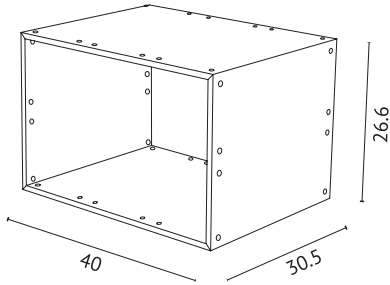

StudioMok

www.studiomok.de

PREISLISTE – SYSTEM 248

BOX

Multiplex, melaminbeschichtet weiß
oder grau, Magnete

€ 119,00

BUCHSTÜTZE

Metall, pulverbeschichtet
verschiedene Farben