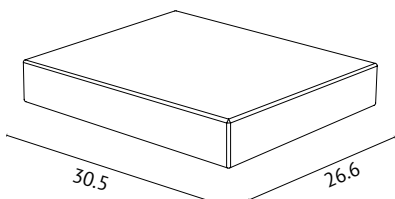

KISSEN

Bezug aus feinem Nubukleder

Einführungspreis: € 110,00

StudioMok

www.studiomok.de