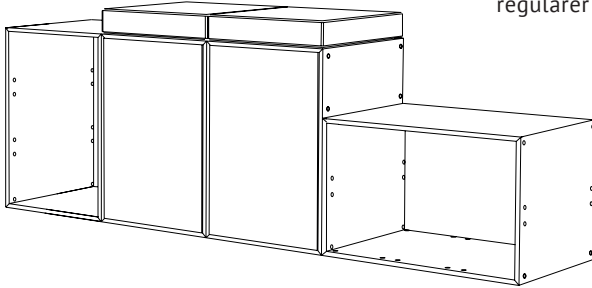

SETPREISE

BANK-SET

---

4 Boxen und 2 Kissen aus Nubukleder

Setpreis: € 640,00

regulärer Preis: € 696,00

REGAL-SET

---

8 Boxen

Setpreis: € 858,00

regulärer Preis: € 952,00