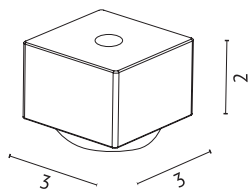

FÜSSCHEN

---

höhenverstellbar, Metall, vernickelt

4er Set € 49,00