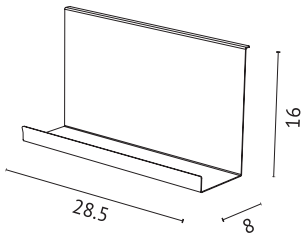

BUCHHALTER

Metall, pulverbeschichtet
verschiedene Farben

€ 28,00